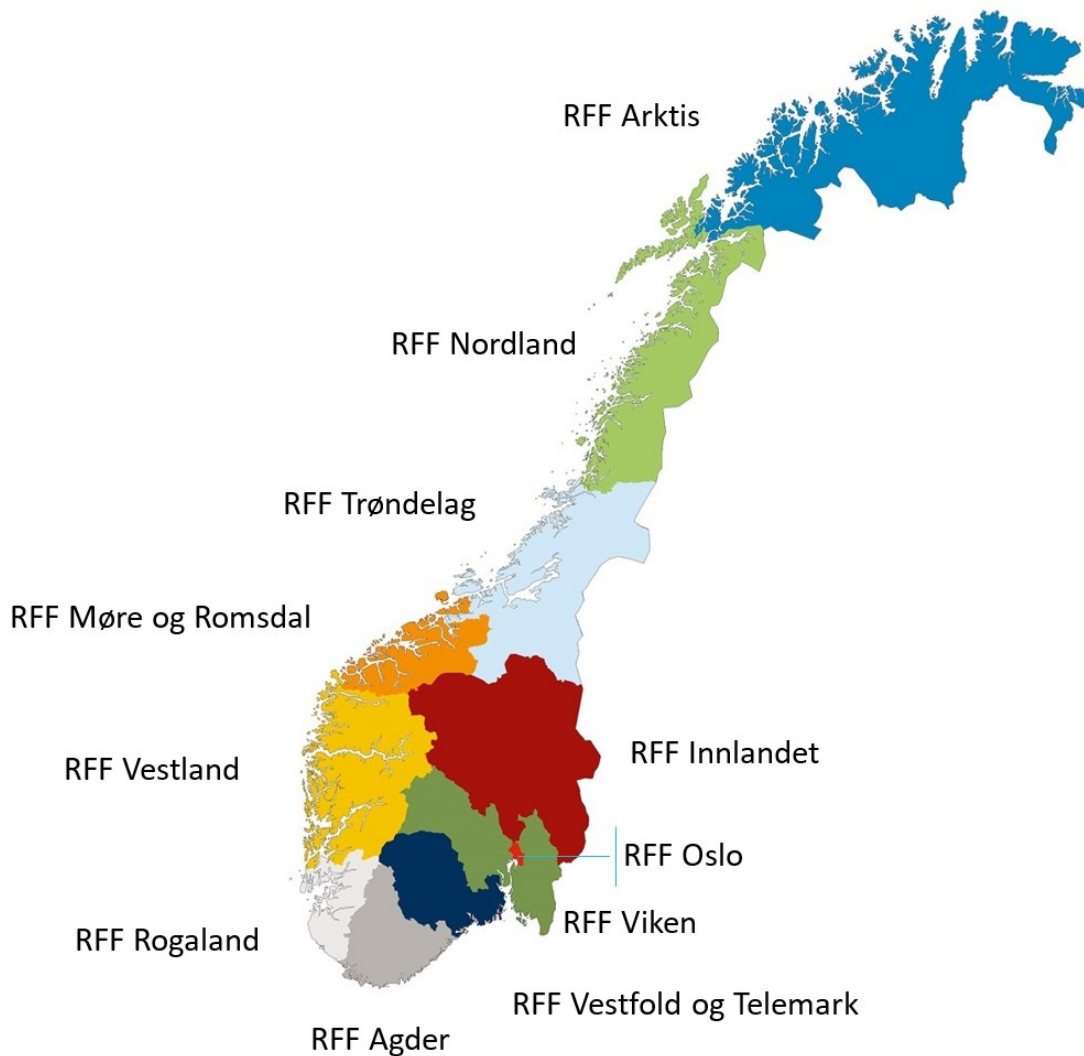

## Om RFF

Fra 1.1.2020 har hvert av de 11 fylkene eget regionalt forskningsfond.

Publisert 8. jan. 2020

Last ned [↓](#) | [Del](#)

Meldinger ved utskriftstidspunkt 4. april 2025, kl. 20.38 CEST

Det ble ikke vist noen globale meldinger eller andre viktige meldinger da dette dokumentet ble skrevet ut.